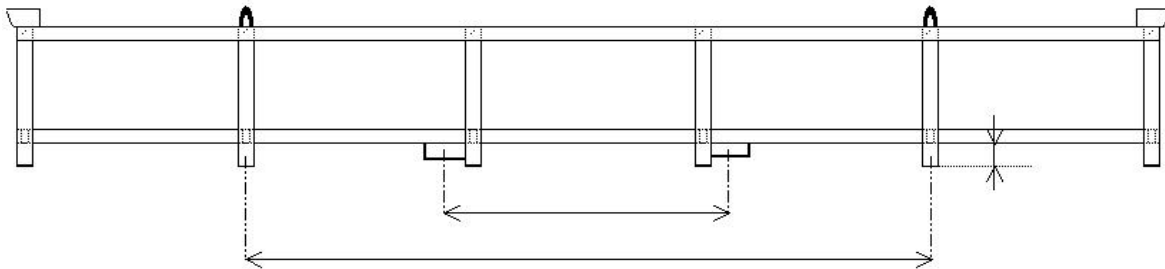

SCNF

Manutention - Stockage

Spécialiste de la fabrication sur mesures

A l'attention du service achat ou du responsable logistique

SITE INTERNET
www.scnf.info

Rack pour le transport de vos profilés ALU ou PVC
Superposable et encastrable
Toutes dimensions possible

DEVIS GRATUIT!
VEUILLEZ INDIQUER SUR LES PLANS CI-DESSUS LES DIMENSIONS QUI CORRESPONDENT A VOS BESOINS

TRAITEMENT DE SURFACE :

PEINTURE
GALVANISE

PASSAGES DE FOURCHES :

AVEC
SANS

ANNEAUX :

AVEC
SANS

QUANTITE DE PALETTE :