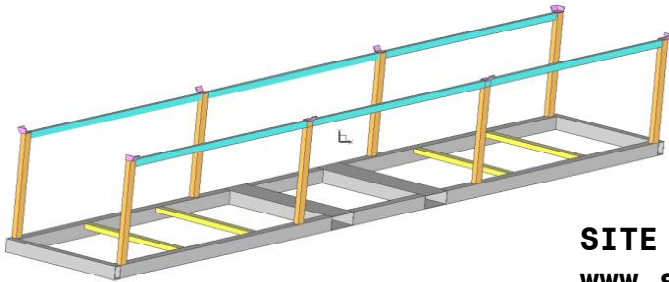

SCNF

Manutention - Stockage

Spécialiste de la fabrication sur mesures

A l'attention du service achat ou du responsable logistique

SITE INTERNET
www.scnf.info

Rack pour le transport de vos profilés ALU ou PVC
Superposable et encastrable
Toutes dimensions possible

DEVIS GRATUIT!
VEUILLEZ INDIQUER SUR LES PLANS CI-DESSUS LES DIMENSIONS QUI CORRESPONDENT A VOS BESOINS

TRAITEMENT DE SURFACE :

PEINTURE
GALVANISE

PASSAGES DE FOURCHES :

AVEC
SANS

ANNEAUX :

AVEC
SANS

QUANTITE DE PALETTE :