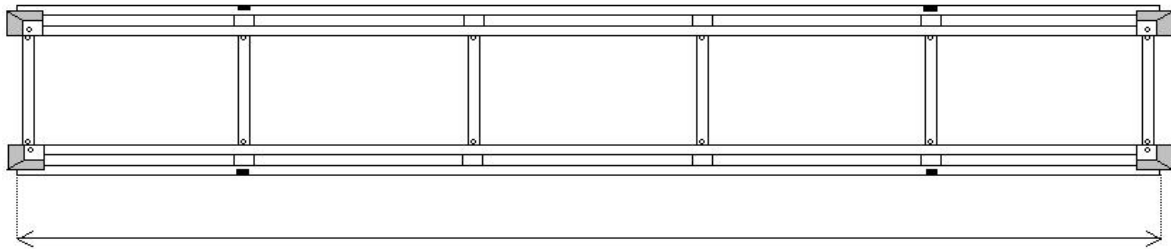

SCNF

Manutention - Stockage

Spécialiste de la fabrication sur mesures

A l'attention du service achat ou du responsable logistique

SITE INTERNET
www.scnf.info

Rack pour le transport de vos profilés ALU ou PVC
Superposable et encastrable
Toutes dimensions possible

DEVIS GRATUIT!
VEUILLEZ INDIQUER SUR LES PLANS CI-DESSUS LES DIMENSIONS QUI CORRESPONDENT A VOS BESOINS

TRAITEMENT DE SURFACE :

PEINTURE
GALVANISE

PASSAGES DE FOURCHES :

AVEC
SANS

ANNEAUX :

AVEC
SANS

QUANTITE DE PALETTE :