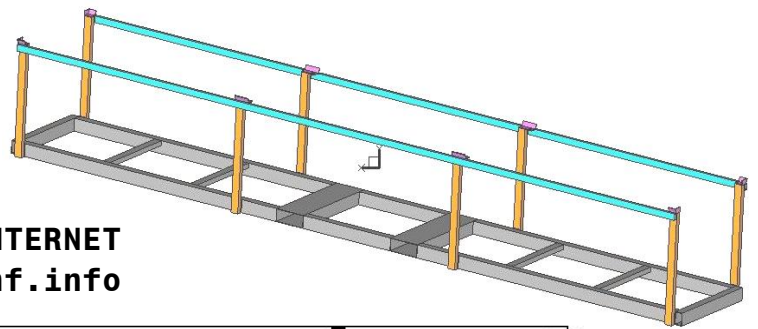

SCNF

Manutention - Stockage

Spécialiste de la fabrication sur mesures

A l'attention du service achat ou du responsable logistique

SITE INTERNET
www.scnf.info

Rack pour le transport de vos profilés ALU ou PVC
Superposable et encastrable
Toutes dimensions possible

DEVIS GRATUIT!
VEUILLEZ INDIQUER SUR LES PLANS CI-DESSUS LES DIMENSIONS QUI CORRESPONDENT A VOS BESOINS

TRAITEMENT DE SURFACE :

PEINTURE
GALVANISE

PASSAGES DE FOURCHES :

AVEC
SANS

ANNEAUX :

AVEC
SANS

QUANTITE DE PALETTE :