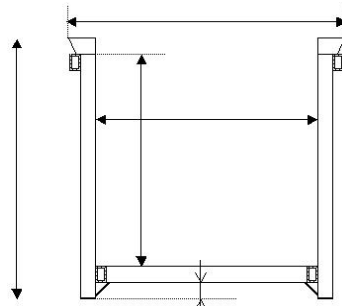

SCNF

Manutention - Stockage

Spécialiste de la fabrication sur mesures

A l'attention du service achat ou du responsable logistique

SITE INTERNET
www.scnf.info

Rack pour le transport de vos profilés ALU ou PVC
Superposable et encastrable
Toutes dimensions possible

DEVIS GRATUIT!
VEUILLEZ INDIQUER SUR LES PLANS CI-DESSUS LES DIMENSIONS QUI CORRESPONDENT A VOS BESOINS

TRAITEMENT DE SURFACE :

PEINTURE
GALVANISE

PASSAGES DE FOURCHES :

AVEC
SANS

ANNEAUX :

AVEC
SANS

QUANTITE DE PALETTE :