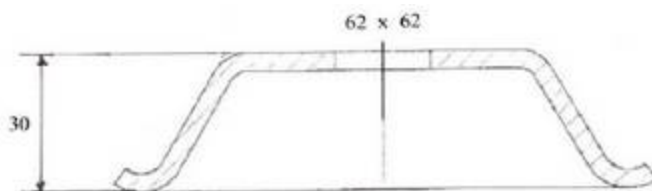

Coupelle emboutie :

Base inférieure : 115x115 mm

Base supérieure : 62x62 mm

Hauteur : 30 mm

Epaisseur : 4 mm

Ce plan est la propriété exclusive de SCNF et ne peut être ni utilisé, ni diffusé à quelque fin que ce soit. Sans son autorisation expresse.		
14 Rue du Moulin Brûlé Fr - 51200 EPERNAY	SCNF	Tél : 03.26.32.57.04 Fax : 03.26.32.53.61
Dessiné par : E.D	DATE :	
Désignation : Coupelle 115x115x30		
Référence plan : REF0182		