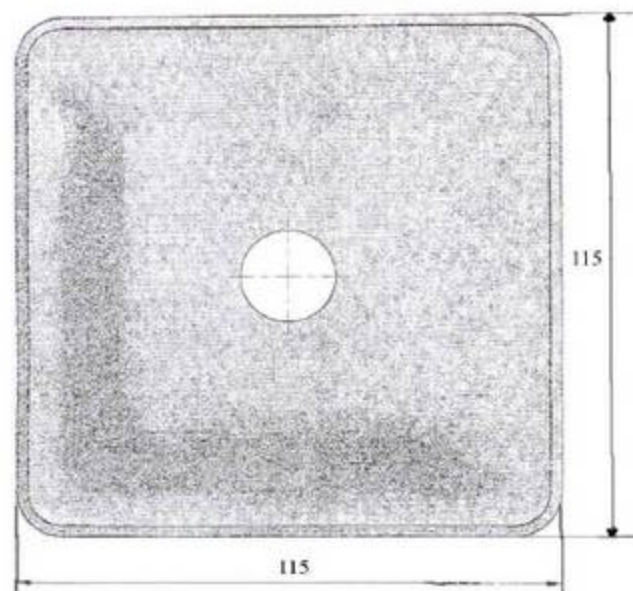

Coupelle emboutie :

Base inférieure : 115x115 mm

Base supérieure : 62x62 mm

Hauteur : 30 mm

Epaisseur : 4 mm

Ce plan est la propriété exclusive de SCNF et ne peut être ni utilisé, ni diffusé à quelque fin que ce soit. Sans son autorisation expresse.		
14 Rue du Moulin Brûlé Fr - 51200 EPERNAY	SCNF	Tél : 03.26.32.57.04 Fax : 03.26.32.53.61
Dessiné par : E.D	DATE :	
Désignation : Coupelle 115x115x30		
Référence plan : REF0182		