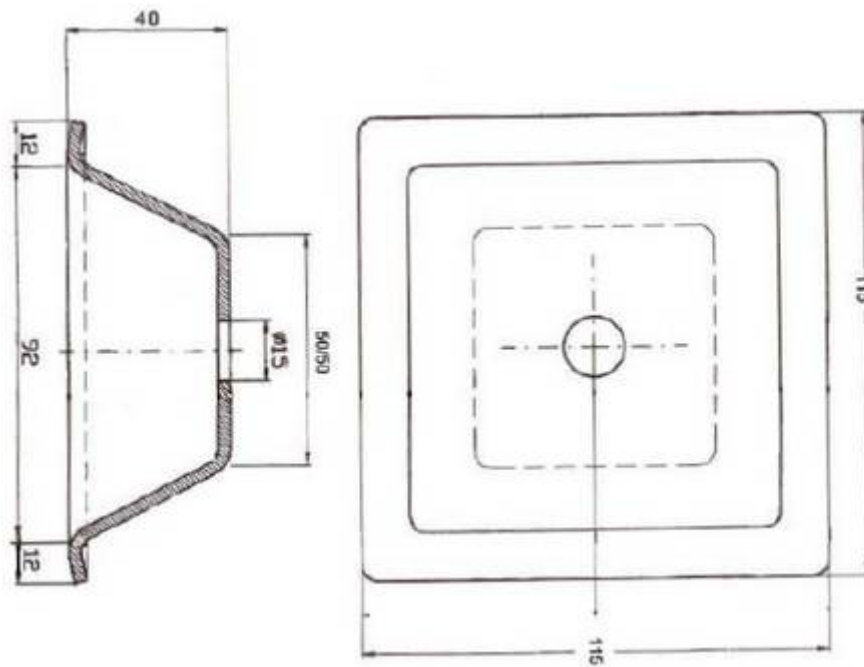

Coupelle emboutie :

Base inférieure : 115x115 mm

Base supérieure : 50x50 mm

Hauteur : 40 mm

Epaisseur : 4 mm

Ce plan est la propriété exclusive de SCNF et ne peut être ni utilisé, ni diffusé à quelque fin que ce soit. Sans son autorisation expresse.		
14 Rue du Moulin Brûlé Fr - 51200 EPERNAY	SCNF	Tél : 03.26.32.57.04 Fax : 03.26.32.53.61
Dessiné par : E.D	DATE :	
Désignation : Coupelle 115x115x40		
Référence plan : REF0181		