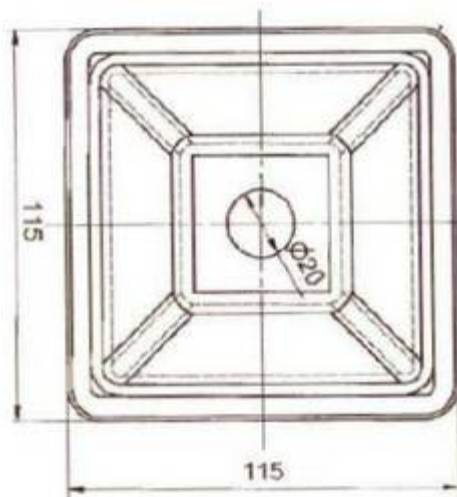

Coupelle emboutie :

Base inférieure : 115x115 mm

Base supérieure : 45x45 mm

Hauteur : 47 mm

Epaisseur : 3 mm

Ce plan est la propriété exclusive de SCNF et ne peut être ni utilisé, ni diffusé à quelque fin que ce soit. Sans son autorisation expresse.		
14 Rue du Moulin Brûlé	SCNF	Tél : 03.26.32.57.04
Fr - 51200 EPERNAY		Fax : 03.26.32.53.61
Dessiné par : E.D	DATE :	
Désignation : Coupelle 115x115x47		
Référence plan : REF0180		