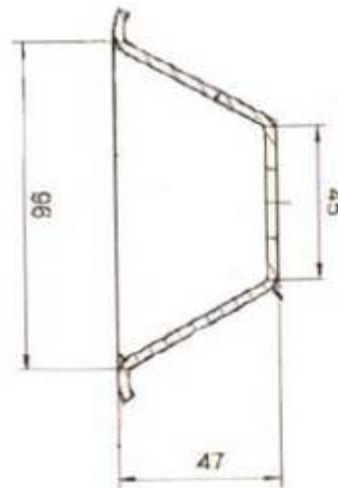

Coupelle emboutie :

Base inférieure : 115x115 mm

Base supérieure : 45x45 mm

Hauteur : 47 mm

Epaisseur : 3 mm

Ce plan est la propriété exclusive de SCNF et ne peut être ni utilisé, ni diffusé à quelque fin que ce soit. Sans son autorisation expresse.		
14 Rue du Moulin Brûlé	SCNF	Tél : 03.26.32.57.04
Fr - 51200 EPERNAY		Fax : 03.26.32.53.61
Dessiné par : E.D	DATE :	
Désignation : Coupelle 115x115x47		
Référence plan : REF0180		