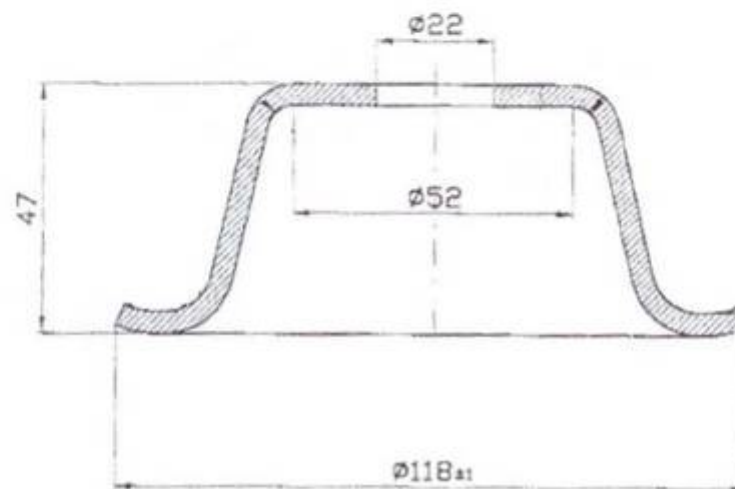

Coupelle emboutie

Diamètre : 118 mm

Hauteur : 47 mm

Epaisseur : 4 mm

Ce plan est la propriété exclusive de SCNF et ne peut être ni utilisé, ni diffusé à quelque fin que ce soit. Sans son autorisation expresse.		
14 Rue du Moulin Brûlé	SCNF	Tél : 03.26.32.57.04
Fr - 51200 EPERNAY		Fax : 03.26.32.53.61
Dessiné par : E.D	DATE :	
Désignation : <b>Coupelle 118</b>		
Référence plan : <b>REF0175</b>		