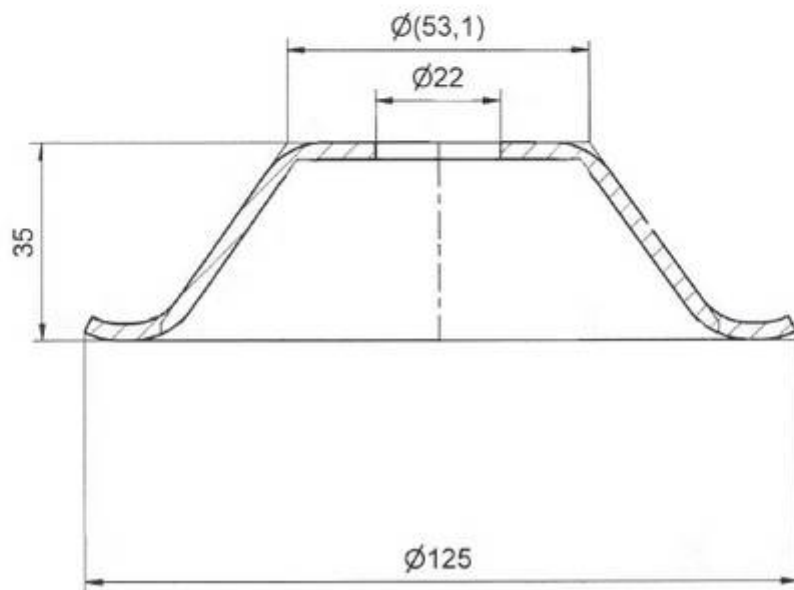

Coupelle emboutie :

Diamètre : 125 mm

Hauteur : 35 mm

Epaisseur : 3 mm

-TE SCNF

Ce plan est la propriété exclusive de SCNF et ne peut être ni utilisé, ni diffusé à quelque fin que ce soit. Sans son autorisation expresse.		
14 Rue du Moulin Brûlé	SCNF	Tél : 03.26.32.57.04
Fr - 51200 EPERNAY		Fax : 03.26.32.53.61
Dessiné par : E.D	DATE :	
Désignation : Coupelle 125		
Référence plan : REF0176		