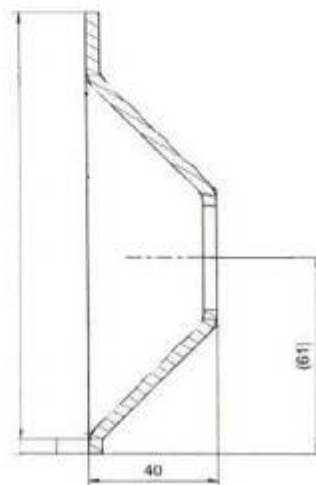

Coupelle emboutie :

Base inférieure : 137x137 mm

Base supérieure : 32x32 mm

Hauteur : 40 mm

Epaisseur : 4 mm

Ce plan est la propriété exclusive de SCNF et ne peut être ni utilisé, ni diffusé à quelque fin que ce soit. Sans son autorisation expresse.		
14 Rue du Moulin Brûlé	SCNF	Tél : 03.26.32.57.04
Fr - 51200 EPERNAY		Fax : 03.26.32.53.61
Dessiné par : E.D	DATE :	
Désignation :		
Coupelle 137x137x40		
Référence plan :		
REF0183		