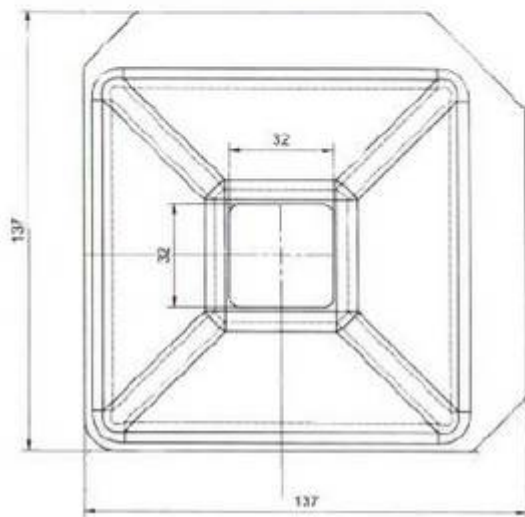

Coupelle emboutie :

Base inférieure : 137x137 mm

Base supérieure : 32x32 mm

Hauteur : 40 mm

Epaisseur : 4 mm

Ce plan est la propriété exclusive de SCNF et ne peut être ni utilisé, ni diffusé à quelque fin que ce soit. Sans son autorisation expresse.		
14 Rue du Moulin Brûlé	SCNF	Tél : 03.26.32.57.04
Fr - 51200 EPERNAY		Fax : 03.26.32.53.61
Dessiné par : E.D	DATE :	
Désignation :		
Coupelle 137x137x40		
Référence plan :		
REF0183		