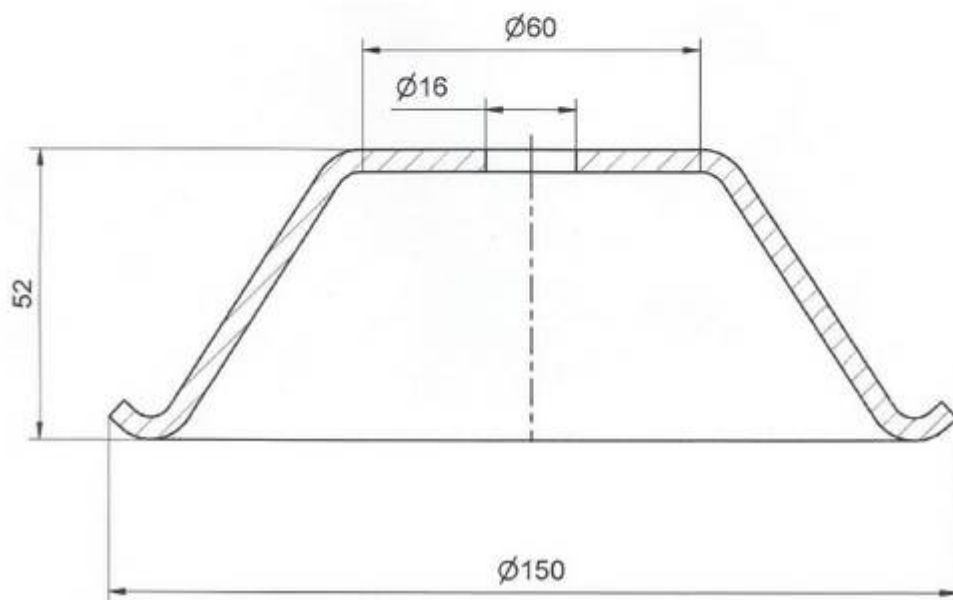

Coupelle emboutie :

Diamètre : 150 mm

Hauteur : 52 mm

Epaisseur : 4 mm

TE SCNF

COM

Ce plan est la propriété exclusive de SCNF et ne peut être ni utilisé, ni diffusé à quelque fin que ce soit. Sans son autorisation expresse.		
14 Rue du Moulin Brûlé	SCNF	Tél : 03.26.32.57.04
Fr - 51200 EPERNAY		Fax : 03.26.32.53.61
Dessiné par : E.D	DATE :	
Désignation : Coupelle 150		
Référence plan : REF0148		