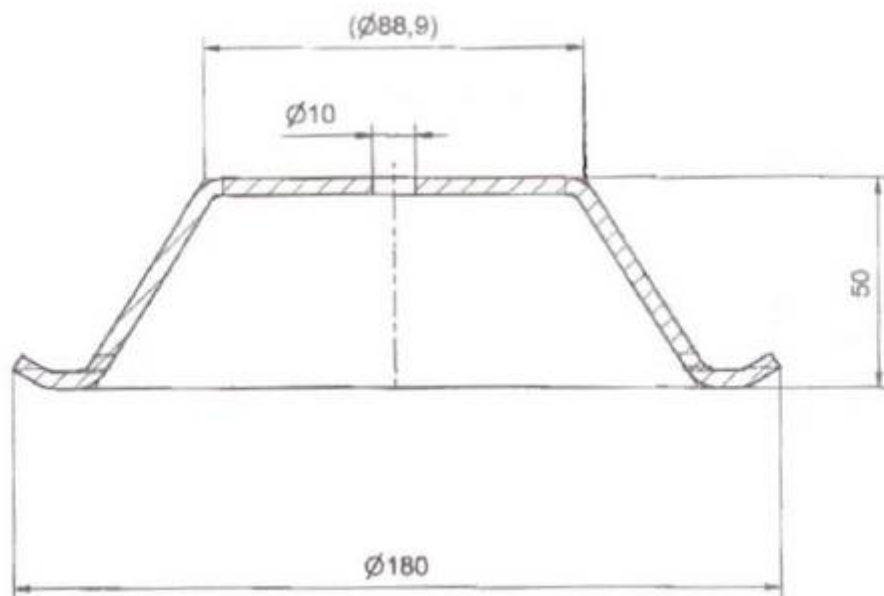

Coupelle emboutie :

Diamètre : 180 mm

Hauteur : 50 mm

Epaisseur : 4 mm

TE SCNF

COI

Ce plan est la propriété exclusive de SCNF et ne peut être ni utilisé, ni diffusé à quelque fin que ce soit. Sans son autorisation expresse.		
14 Rue du Moulin Brûlé	SCNF	Tél : 03.26.32.57.04
Fr - 51200 EPERNAY		Fax : 03.26.32.53.61
Dessiné par : E.D	DATE :	
Désignation : <b>Coupelle 180</b>		
Référence plan : <b>REF0177</b>		