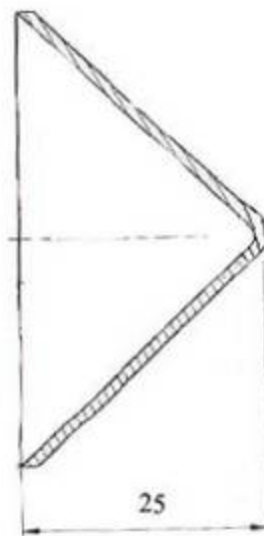

Coupelle emboutie :

Base : 52x52 mm

Hauteur : 25 mm

Epaisseur : 3 mm

DIETE SCNF

COMI

Ce plan est la propriété exclusive de SCNF et ne peut être ni utilisé, ni diffusé à quelque fin que ce soit. Sans son autorisation expresse.		
14 Rue du Moulin Brûlé	SCNF	Tél : 03.26.32.57.04
Fr - 51200 EPERNAY		Fax : 03.26.32.53.61
Dessiné par : E.D	DATE :	
Désignation : Coupelle 52x52x25		
Référence plan : REF0185		