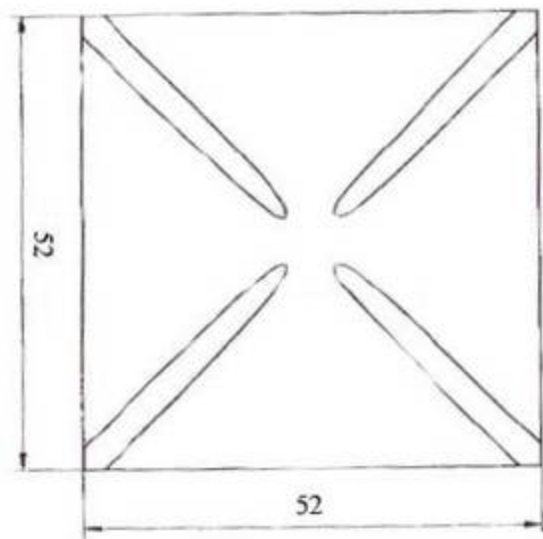

Coupelle emboutie :

Base : 52x52 mm

Hauteur : 25 mm

Epaisseur : 3 mm

DIETE SCNF

COMI

Ce plan est la propriété exclusive de SCNF et ne peut être ni utilisé, ni diffusé à quelque fin que ce soit. Sans son autorisation expresse.		
14 Rue du Moulin Brûlé	SCNF	Tél : 03.26.32.57.04
Fr - 51200 EPERNAY		Fax : 03.26.32.53.61
Dessiné par : E.D	DATE :	
Désignation : Coupelle 52x52x25		
Référence plan : REF0185		