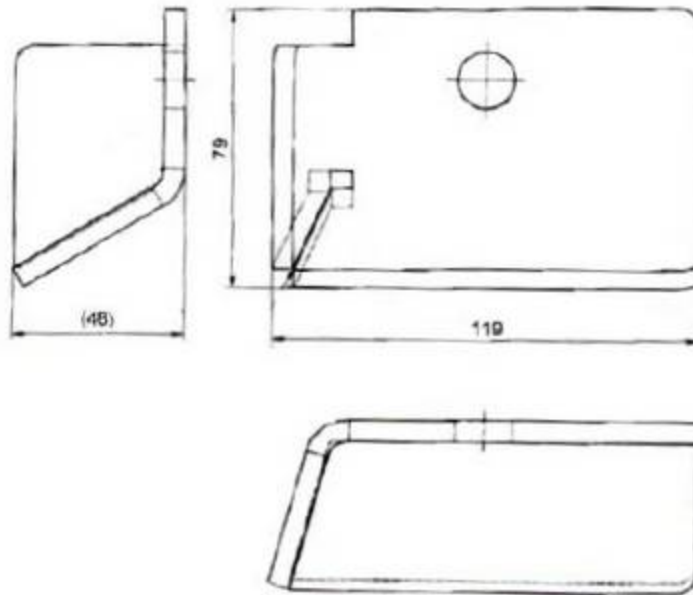

Coupelle emboutie :

Base : 119x79 mm

Hauteur : 48 mm

Epaisseur : 6 mm

Ce plan est la propriété exclusive de SCNF et ne peut être ni utilisé, ni diffusé à quelque fin que ce soit. Sans son autorisation expresse.		
14 Rue du Moulin Brûlé	SCNF	Tél : 03.26.32.57.04
Fr - 51200 EPERNAY		Fax : 03.26.32.53.61
Dessiné par : E.D	DATE :	
Désignation :		
Demi coupelle 119x79x48		
Référence plan :		
REF0187		