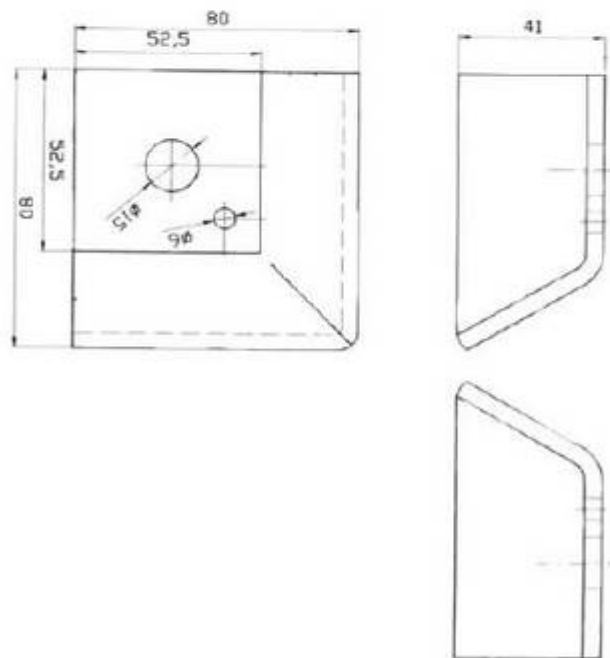

Coupelle emboutie :

Base inférieure : 80x80 mm  
Base supérieure : 52,5x52,5 mm  
Hauteur : 41 mm  
Epaisseur : 5 mm

CONF

DATE SCNF

Ce plan est la propriété exclusive de SCNF et ne peut être ni utilisé, ni diffusé à quelque fin que ce soit. Sans son autorisation expresse.		
14 Rue du Moulin Brûlé	SCNF	Tél : 03.26.32.57.04
Fr - 51200 EPERNAY		Fax : 03.26.32.53.61
Dessiné par : E.D	DATE :	
Désignation : <b>Demi coupelle 80x80x41</b>		
Référence plan : <b>REF0186</b>		